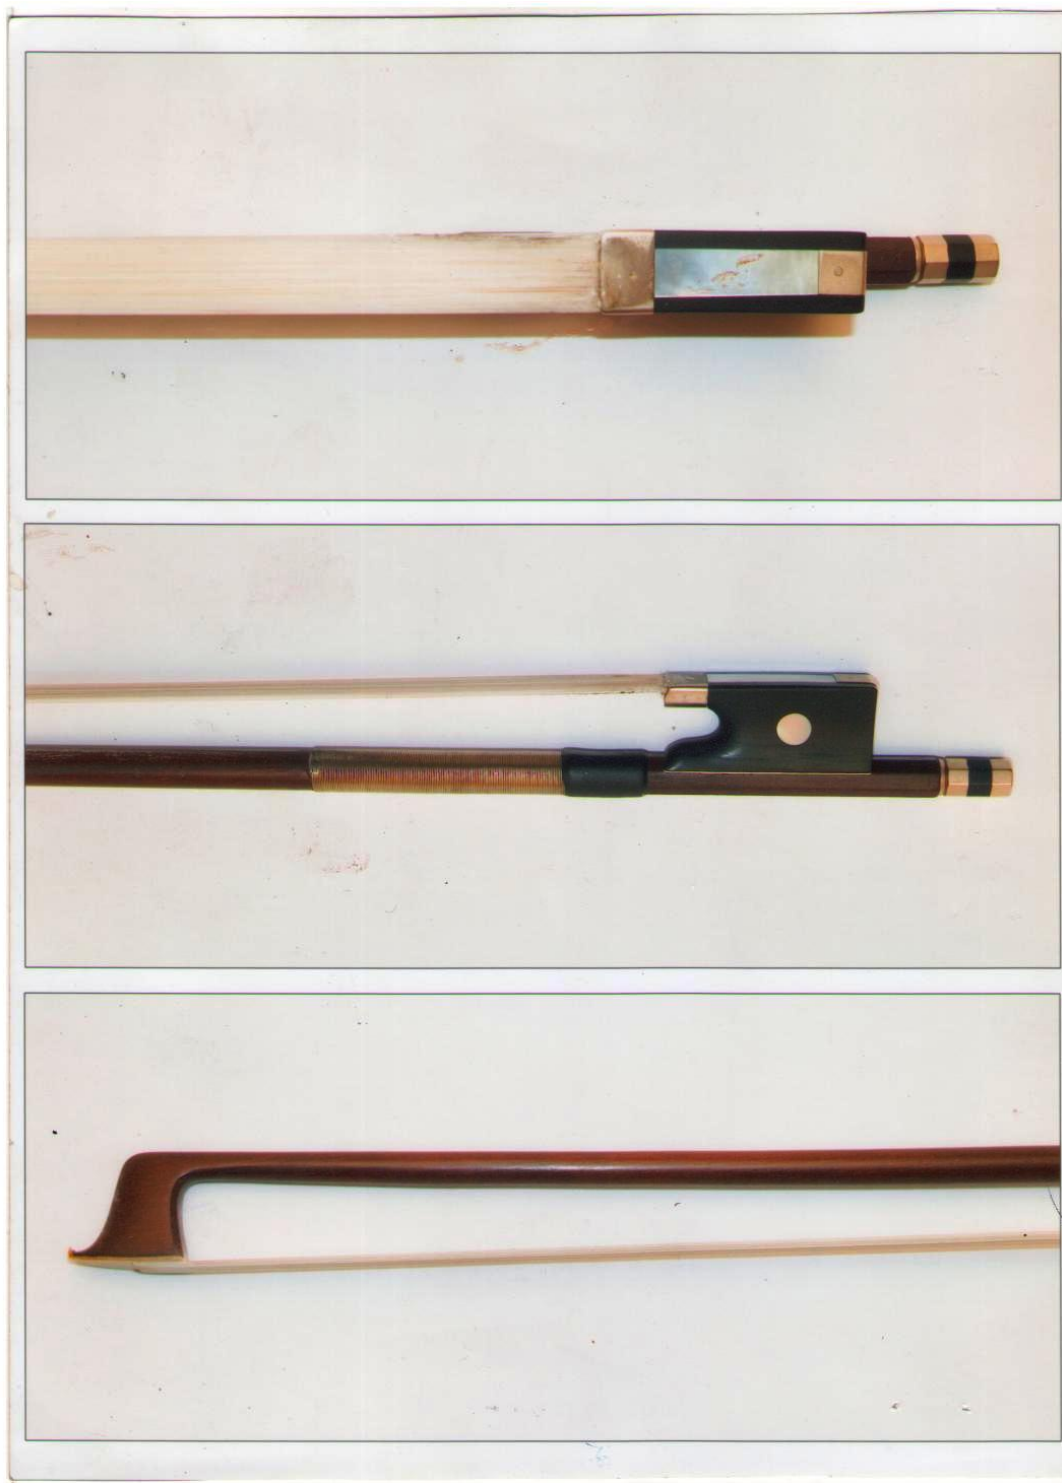

ПРИМЕР ФОТОФИКСАЦИИ СТРУННО-СМЫЧКОВЫХ МУЗЫКАЛЬНЫХ ИНСТРУМЕНТОВ

1) Размер фотографии каждой проекции – 8*18 см

2) Для изготовления паспорта на струнно-смычковый музыкальный инструмент фотографии предоставляются в 2х экземплярах

1) Размер фотографии каждой проекции – 8*18 см

2) Для изготовления паспорта на смычок фотографии предоставляются в
2х экземплярах